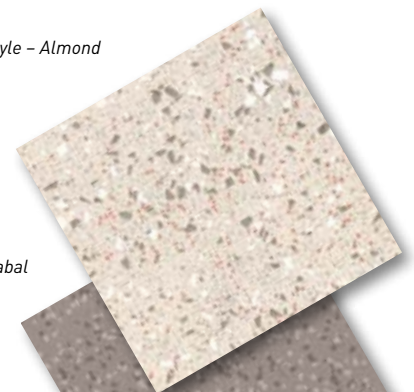

Mural Calypso – Ochre

Tarasafe Style – Almond