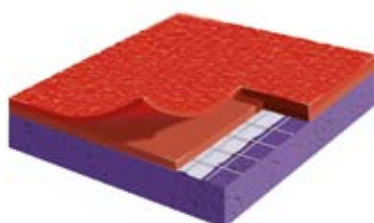

Taraflex® Sport M Evolution - Maple Design

Taraflex® Tennis – 6,2 mm