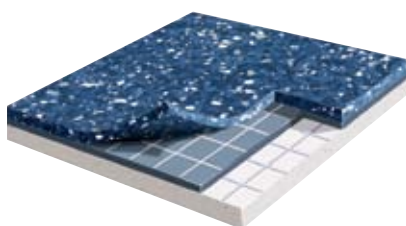

Gerade wo Kinder toben, muss ein Boden viel leisten. Vor allem sollen sich Kinder wohl und sicher fühlen. Besonders die Gerflor Komfort- und Sportbeläge bieten aufgrund ihres hochwertigen Schaumrückens Schutz bei Stürzen, sind gelenkschonend und sorgen für angenehme Fußwärme. Sie sind unempfindlich und pflegeleicht und bringen zusätzlich Farbe ins Spiel dank ihres breiten Spektrums an Designs und Farben.

- Besonders gelenkschonend
- Hohe Rutschsicherheit
- Vermindert Sturzverletzungen
- Angenehme Fußwärme
- Schalldämmend
- Hygienisch und leicht zu reinigen
- Unempfindlich gegenüber Flecken und Feuchtigkeit
- Vielfältige Farb- und Designvarianten

Taralay® Premium Comfort – 3,25 mm