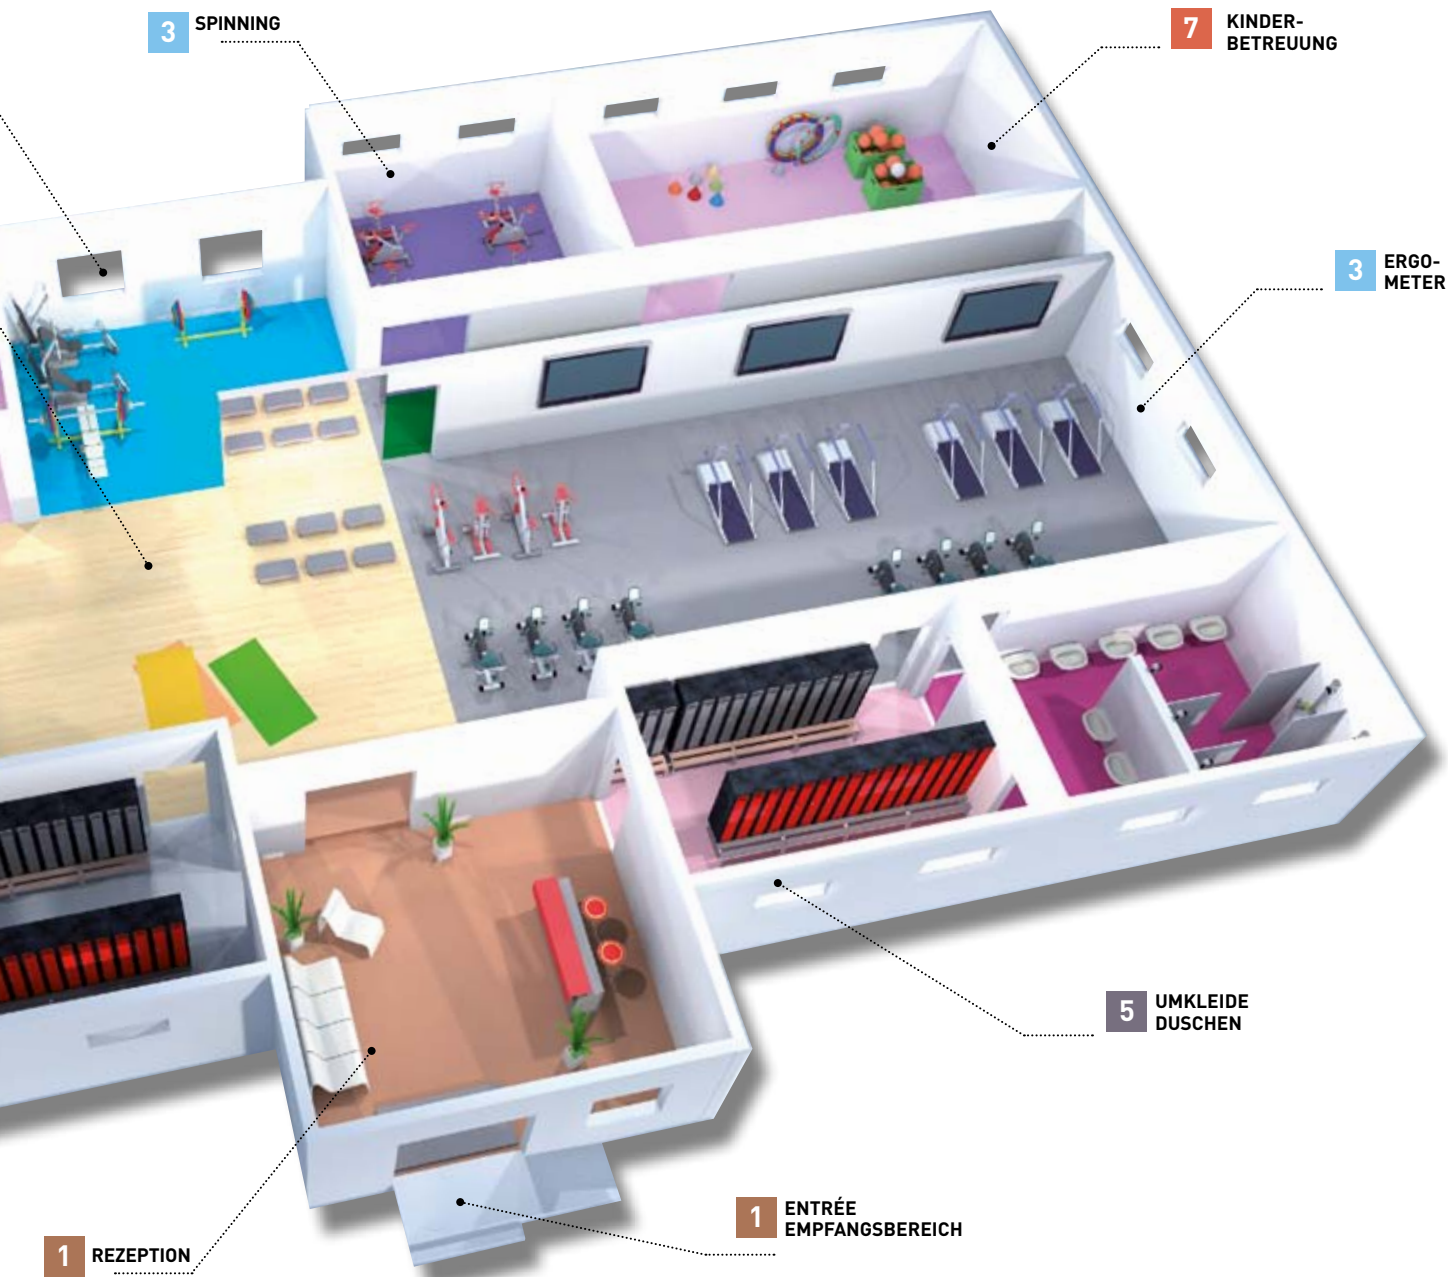

200 000 m²

Gerflor Bodenbelag werden täglich verlegt.

Besuchen Sie uns auf **gerflor.de** oder wenden Sie sich an Ihren Gerflor Objektberater.