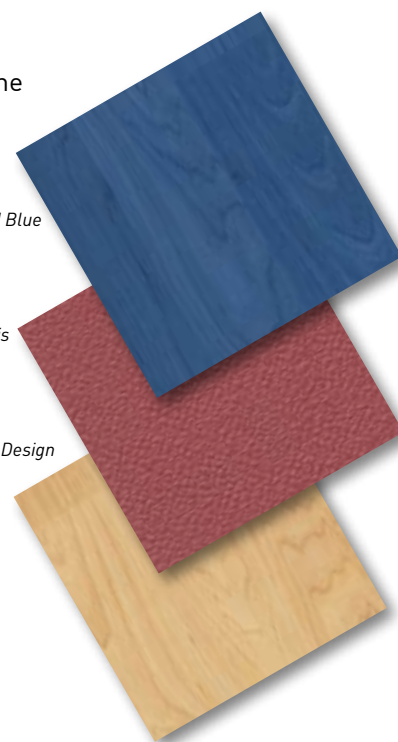

Taraflex® Badminton 7.0 – 7 mm

Taraflex® Tennis – 6,2 mm

Taraflex® Multiuse 6.2 - Wood Blue

Taraflex® Tennis - Paris

Taraflex® Sport M Evolution - Maple Design